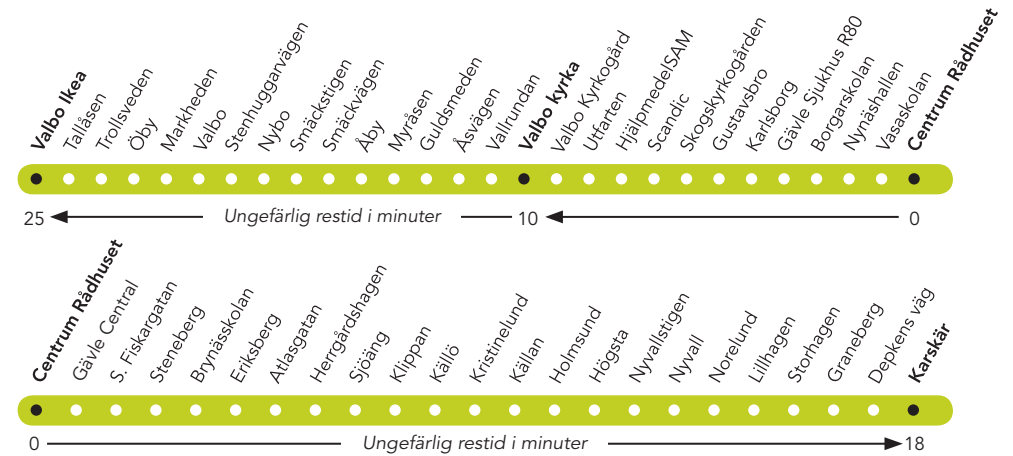

Stomlinje 1, den gröna linjen Bomhus – Brynäs – Gävle Centrum – Valbo – Forsbacka – Sandviken

Karskär - Korsnäsavägen - FuruviKsvägen - Myrbackaleden - Bomhusvägen - Sältavägen - Brynäs-gatan - Fältskärsleden - N. Strandgatan - Gävle Centrum - N. Kungsg/N. RådmanSg. - Valbogatan - Västra vägen - JohanneslötSvägen - Valbovägen - Valbo Köpcentrum - Valbovägen - Forsbacka - Storgatan - Rosendahlsgatan - Elisabetgatan - IdrottSvägen - SandvikSvägen - Gävlevägen - Mossvägen - FredrikSgatan - Sandviken Resecentrum

Valbo – Gävle Centrum – Bomhus

Valbo - Gävle Centrum - Brynäs - Bomhus

	Valbo Ikea	Centrum Rådhuset	John Bauer	Karskår
Måndag-Fredag				
04.50	05.20	-	05.38	
05.20	05.50	-	06.08	
05.50	06.20	-	06.38	
06.05	06.35	-	06.53	
06.20	06.50	-	07.08	
06.35	07.05	-	07.23	
06.50	07.20	-	07.38	
07.05	07.35	-	07.53	
07.20	07.50	-	08.08	
07.35	08.05	-	08.23	
S 07.46	08.14	08.29	-	
07.50	08.20	-	08.38	
08.05	08.35	-	08.53	
08.20	08.50	-	09.08	
08.35	09.05	-	09.23	
o.s.v. var 15:e minut fram till				
18.20	18.50	-	19.08	
18.35	19.05	-	-	
18.50	19.20	-	19.38	
19.05	19.35	-	-	
19.20	19.50	-	20.08	
19.50	20.20	-	20.38	
o.s.v. var 30:e minut fram till				
22.50	23.20	-	23.38	
23.20	23.50	-	-	
N -	23.50	-	00.08	
N 23.50	00.20	-	00.38	
N 00.20	00.50	-	01.08	
N 00.50	01.20	-	01.38	
N 01.20	01.50	-	02.08	
N 01.50	02.20	-	02.38	
N 02.20	02.50	-	-	