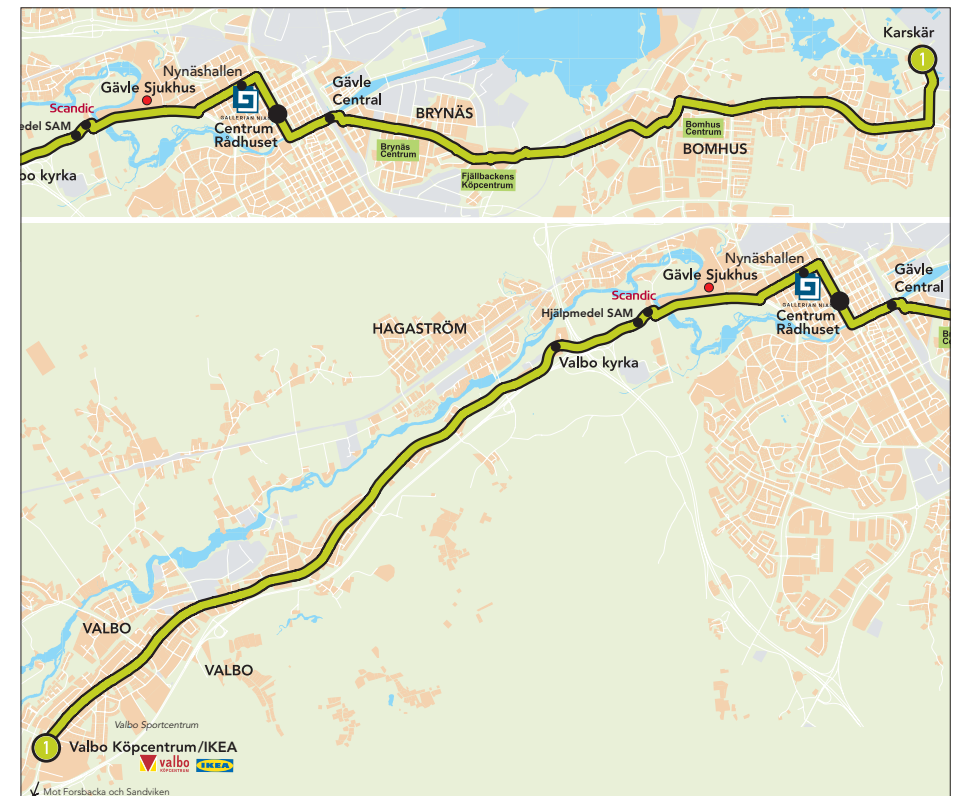

Valbo – Gävle Centrum – Bomhus