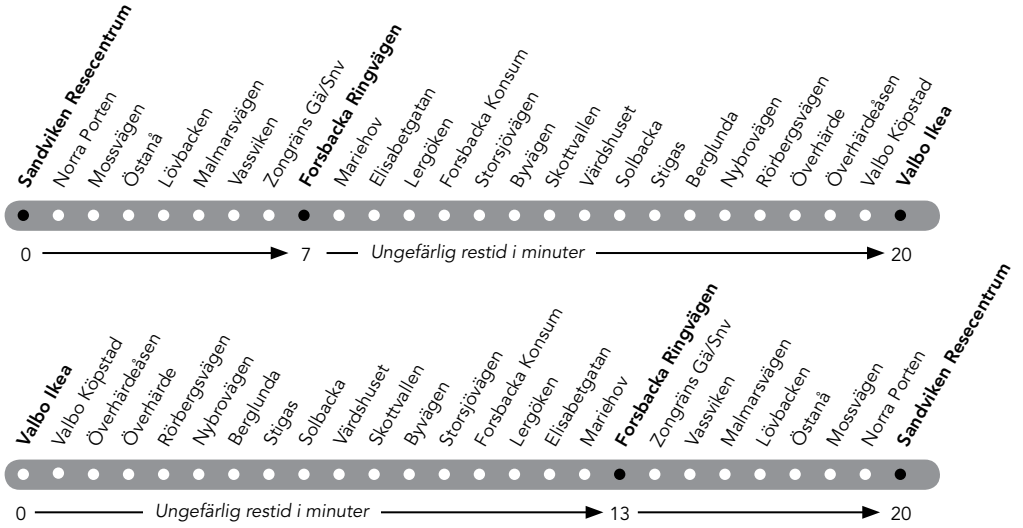

91

**Linje 91**  
**Valbo Köpcentrum – Valbo Köpstad –**  
**Forsbacka – Sandviken**

Valbovägen - Storgatan - Rosendahlsgatan - Elisabethgatan -  
Idrottsvägen - Sandviksvägen - Gävlevägen - Mossvägen -  
Fredriksgatan/Stationsgatan

# Sandviken - Forsbacka - Valbo Köpstad - Valbo Köpcentrum