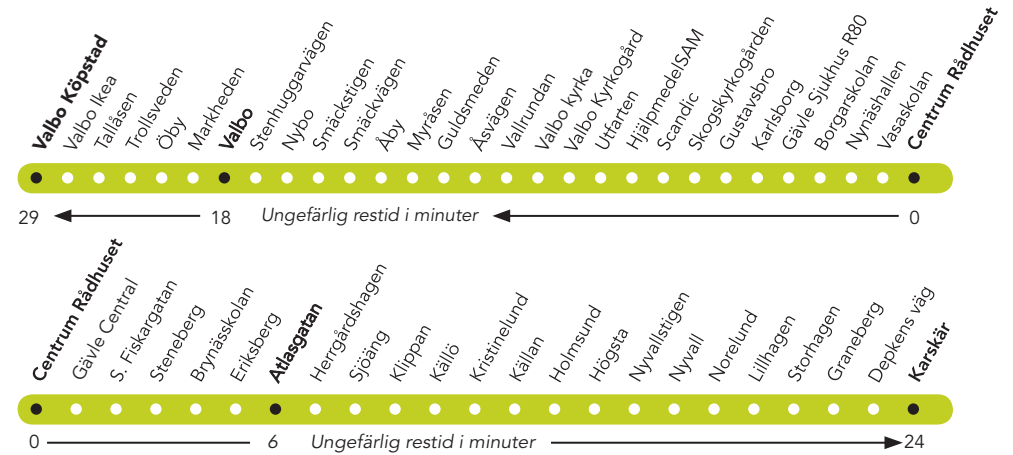

## Stomlinje 1, den gröna linjen Bomhus – Gävle Centrum – Valbo

Karskär - Korsnäsavägen - FuruviKsvägen - Myrbackaleden - Bomhusvägen - Sältavägen - Brynäs gatan - Fältskärsleden - N. Strandgatan - Gävle Centrum - N. Kungsg/N. RådmanSg. - Valbogatan - Västra vägen - JohanneslötSvägen - Valbovägen - Valbo Köpcentrum - Valbo Köpstad

## Valbo – Gävle Centrum – Bomhus

## Valbo – Gävle Centrum – Brynäs – Bomhus

Valbo Köpstad	Valbo Ikea	Valbo	Centrum Rådhuset	Atlasgatan	Karskär
<b>Måndag-Fredag</b>					
-	04.52	04.55	05.20	05.26	05.40
05.22	05.25	05.28	05.50	05.56	06.10
05.52	05.55	05.58	06.20	06.26	06.40
-	-	-	06.30	06.36	06.50
06.12	06.15	06.18	06.40	06.46	07.04
06.22	06.25	06.28	06.50	06.56	07.14
06.32	06.35	06.38	07.00	07.06	07.24
06.42	06.45	06.48	07.10	07.16	07.34
06.52	06.55	06.58	07.20	07.26	07.44
07.02	07.05	07.08	07.30	07.36	07.54
07.12	07.15	07.18	07.40	07.46	08.04
07.22	07.25	07.28	07.50	07.56	08.14
07.32	07.35	07.38	08.00	08.06	08.24
07.42	07.45	07.48	08.10	08.16	08.34
07.52	07.55	07.58	08.20	08.26	08.44
<b>Och så vidare var 10:e minut fram till</b>					
17.22	17.25	17.28	17.50	17.56	18.14
17.32	17.35	17.38	18.00	18.06	18.24
17.52	17.55	17.58	18.20	18.26	18.44
18.12	18.15	18.18	18.40	18.46	19.04
18.32	18.35	18.38	19.00	19.06	19.24
18.52	18.55	18.58	19.20	19.26	19.44
19.12	19.15	19.18	19.40	19.46	20.04
19.32	19.35	19.38	20.00	20.06	20.24
19.52	19.55	19.58	20.20	20.26	20.44
20.22	20.25	20.28	20.50	20.56	21.10
20.52	20.55	20.58	21.20	21.26	21.40
21.22	21.25	21.28	21.50	21.56	22.10
21.52	21.55	21.58	22.20	22.26	22.40
22.22	22.25	22.28	22.50	22.56	23.10
22.52	22.55	22.58	23.20	23.26	23.40
N	23.22	23.25	23.28	23.56	00.10
N	23.52	23.55	23.58	00.26	00.40
N	00.22	00.25	00.28	00.56	01.10
N	00.52	00.55	00.58	01.26	01.40
N	01.22	01.25	01.28	01.56	02.10
N	01.52	01.55	01.58	02.26	02.40