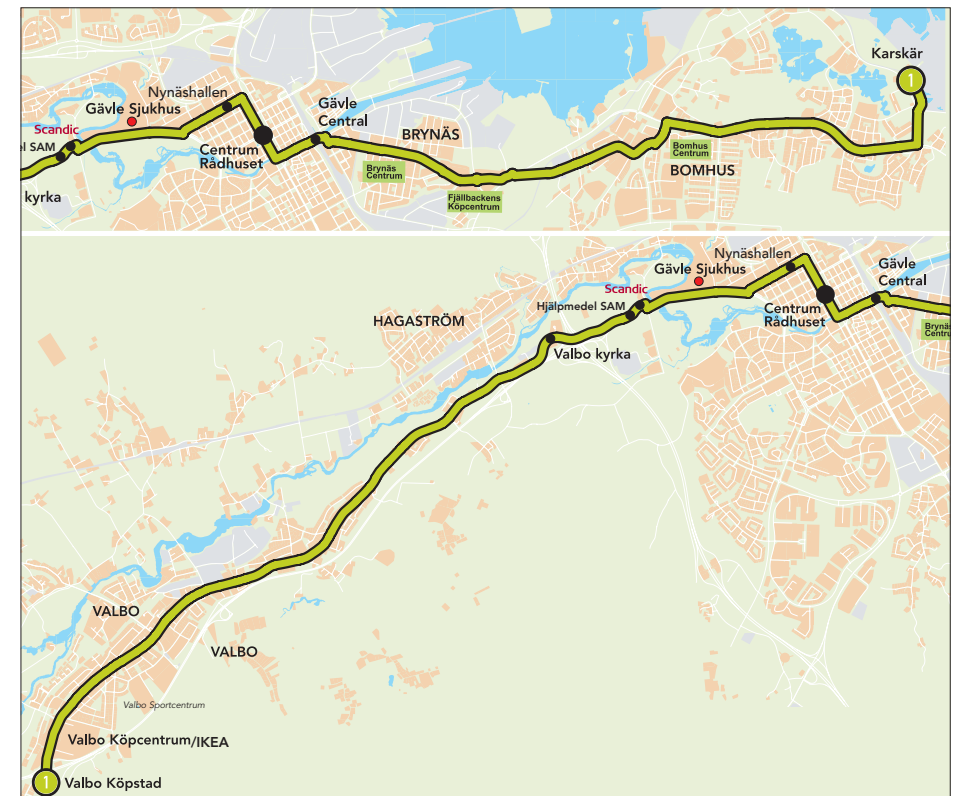

## Stomlinje 1, den gröna linjen Bomhus – Gävle Centrum – Valbo

Karskär - Korsnäsavägen - FuruviKsvägen - Myrbackaleden - Bomhusvägen - Sältavägen - Brynäs gatan - Fältskärsleden - N. Strandgatan - Gävle Centrum - N. Kungsg/N. RådmanSg. - Valbogatan - Västra vägen - JohanneslötSvägen - Valbovägen - Valbo Köpcentrum - Valbo Köpstad

## Valbo – Gävle Centrum – Bomhus