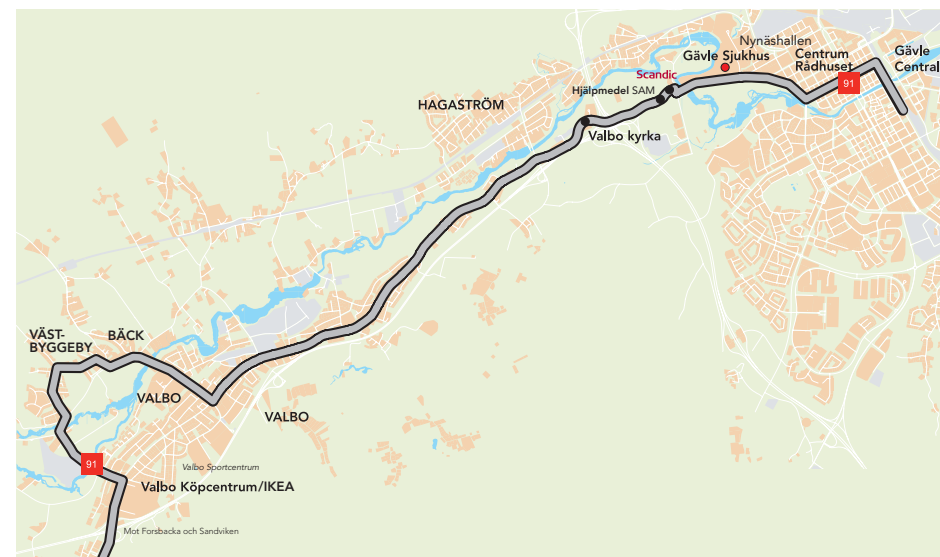

### Linje 91

## Gävle Maxim – Valbo Köpcentrum – Valbo Köpstad – Forsbacka – Sandviken

Maxim – Gävle Central – Nygatan – Västra vägen – R80 –  
Valbovägen – Bäckvägen – Mackmyravägen – Västbyggebyvägen –  
Mackmyravägen – Valbovägen – Storgatan – Rosendahlsgratan –  
Elisabethgatan – Idrottsvägen – Sandviksvägen – Gävlevägen –  
Mossvägen – Fredriksgatan/Stationsgatan.

## Sandviken - Forsbacka - Valbo Köpstad - Valbo Köpcentrum – Gävle Rådhuset

- A Efter Valbo Ikea fortsätter bussen som linje 1 till Gävle Rådhuset 05.15.  
 B Skoldagar går turen via Sofiedalsskolan 07.56.  
 N Går natt mot lördag och natt mot sön- och helgdag. Går ej natt mot 25/12.  
 X Turen kör från Forsbacka till Valbo Köpstad, därefter motorvägen till Gävle.