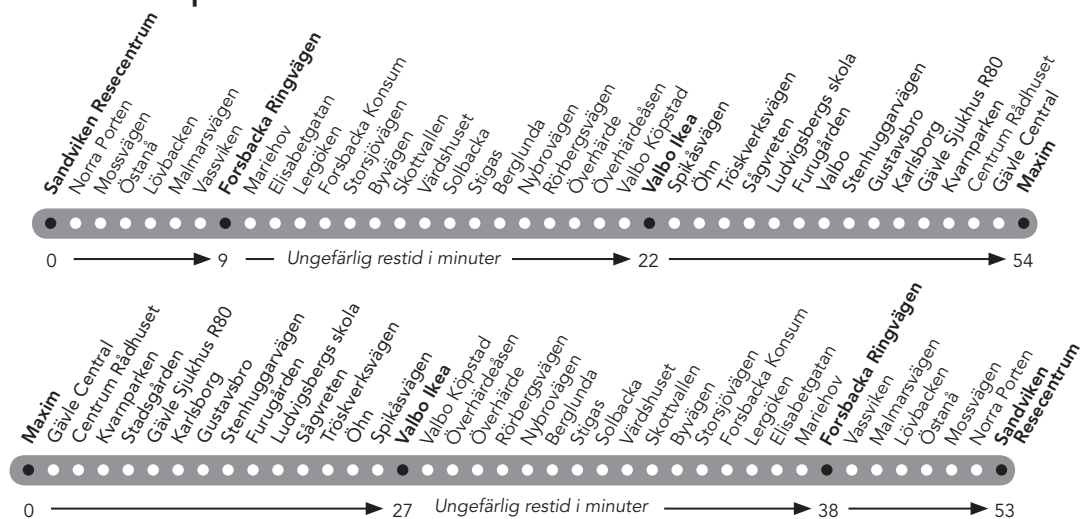

### Linje 91

## Gävle Maxim – Valbo Köpcentrum – Valbo Köpstad – Forsbacka – Sandviken

Maxim – Gävle Central – Nygatan – Västra vägen – R80 –  
Valbovägen – Bäckvägen – Mackmyravägen – Västbyggebyvägen –  
Mackmyravägen – Valbovägen – Storgatan – Rosendahlsgratan –  
Elisabethgatan – Idrottsvägen – Sandviksvägen – Gävlevägen –  
Mossvägen – Fredriksgatan/Stationsgatan.

## Sandviken – Forsbacka – Valbo – Gävle

	Sandviken	Resecentrum	Forsbacka	Ringvägen	Valbo Ikea	Sågvreten	Valbo	Gävle Central	Maxim
<b>Måndag-Fredag</b>									
A	-	04.39	04.52	-	-	-	-	-	-
	05.20	05.29	05.42	05.45	05.54	06.11	06.14		
	06.01	06.10	06.23	06.26	06.35	06.52	06.55		
	-	06.34	06.47	06.50	06.59	07.16	07.19		
X	-	07.23	-	-	-	07.56	07.59		
B	07.19	07.28	07.41	07.44	07.58	08.15	08.18		
	08.01	08.10	08.23	08.26	08.35	08.52	08.55		
	09.31	09.40	09.53	09.56	10.05	10.22	10.25		
	11.01	11.10	11.23	11.26	11.35	11.52	11.55		
	12.01	12.10	12.23	12.26	12.35	12.52	12.55		
<b>Och så vidare var 60:e minut fram till</b>									
	22.01	22.10	22.23	22.26	22.35	22.52	22.55		
N	-	23.45	23.56	23.59	00.07	00.24	00.27		